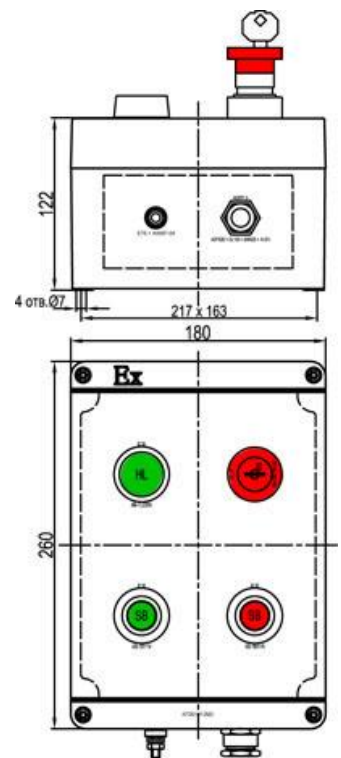

ЩОРВЕ-КП-ЕХ03Ю14

- Размеры корпуса ЩОРВЕ, мм: 148 x 129 x 110 мм
- Сигнальная лампа ХВ-1L220R красного цвета -1 шт.
- Сигнальная лампа ХВ-1L220G желтого цвета -1 шт.
- Сигнальная лампа ХВ-1L220V зеленого цвета -1 шт.
- Кабельный ввод А2FX25/ЕХЕ, диаметр кабеля 14 - 20 мм.

**ЩОРВЕ-КП-ЕХ04Ю01**

- Размеры корпуса ЩОРВЕ, мм: 260 x 180 x 122 мм
- Кнопка без фиксации ХВ-1В11V зеленого цвета NC+NO -1 шт.
- Кнопка без фиксации ХВ-1 В11R красного цвета NC+NO -1 шт.
- Кнопка "грибок" с фиксацией, отпирание ключом ХВ-1MRK11R, красного цвета, NC+NO - 1шт;
- Сигнальная лампа ХВ-1L220V зеленого цвета -1 шт.
- Кабельный ввод А2FX20/ЕХЕ, диаметр кабеля 6 -14 мм.

**ЩОРВЕ-КП-ЕХ04Ю02**

- Размеры корпуса ЩОРВЕ, мм: 260 x 180 x 122 мм
- Кнопка без фиксации ХВ-1В11V зеленого цвета NC+NO -1 шт.
- Кнопка без фиксации ХВ-1 В11R красного цвета NC+NO -1 шт.
- Кнопка "грибок" с фиксацией, отпирание ключом ХВ-1MRK11R, красного цвета, NC+NO - 1шт;
- Сигнальная лампа ХВ-1 L220V зеленого цвета -1 шт.
- Кабельный ввод А2FX25/ЕХЕ, диаметр кабеля 14-20 мм.