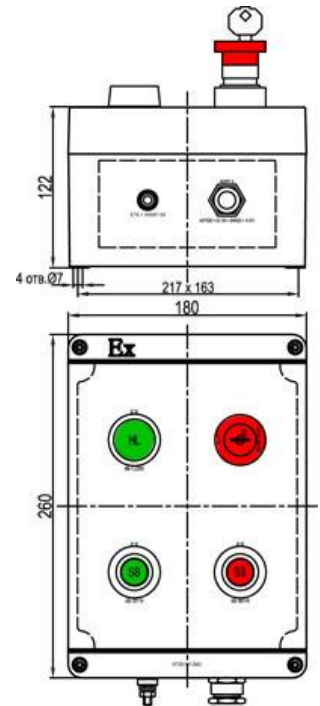

ЩОРВЕ-КП-ЕХ04Ю01

- Размеры корпуса ЩОРВЕ, мм: 260 x 180 x 122 мм
- Кнопка без фиксации ХВ-1В11V зеленого цвета NC+NO -1 шт.
- Кнопка без фиксации ХВ-1 В11R красного цвета NC+NO -1 шт.
- Кнопка "грибок" с фиксацией, отпирание ключом ХВ-1MRK11R, красного цвета, NC+NO - 1шт;
- Сигнальная лампа ХВ-1L220V зеленого цвета -1 шт.
- Кабельный ввод А2FX20/ЕХЕ, диаметр кабеля 6 -14 мм.