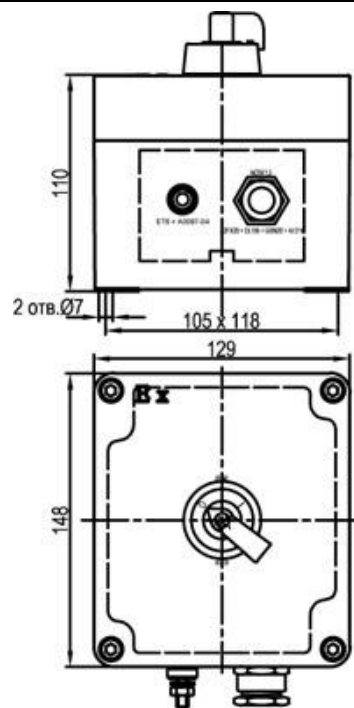

<p>ЩОРВЕ-КП-ЕХ02Ю11</p>	<ul style="list-style-type: none"> - Размеры корпуса ЩОРВЕ, мм: 148 x 129 x 110 мм - Сигнальная лампа ХВ-1L220V зеленого цвета -1 шт. - <u>Кабельный ввод А2FX20/ЕХЕ</u>, диаметр кабеля 6 -14 мм. 	
<p>ЩОРВЕ-КП-ЕХ02Ю12</p>	<ul style="list-style-type: none"> - Размеры корпуса ЩОРВЕ, мм: 148 x 129 x 110 мм - Сигнальная лампа ХВ-1L220V зеленого цвета -1 шт. - <u>Кабельный ввод А2FX25/ЕХЕ</u>, диаметр кабеля 14 - 20 мм. 	
<p>ЩОРВЕ-КП-ЕХ02Ю13</p>	<ul style="list-style-type: none"> - Размеры корпуса ЩОРВЕ, мм: 148 x 129 x 110 мм - Сигнальная лампа ХВ-1L220G желтого цвета -1 шт. - <u>Кабельный ввод А2FX20/ЕХЕ</u>, диаметр кабеля 6 -14 мм. 	

<p>ЩОРВЕ-КП-ЕХ02Ю14</p>	<ul style="list-style-type: none"> - <u>Размеры корпуса ЩОРВЕ, мм:</u> 148 x 129 x 110 мм - Сигнальная лампа ХВ-1L220G желтого цвета -1 шт. - <u>Кабельный ввод А2FX25/ЕХЕ</u>, диаметр кабеля 14 - 20 мм. 	
<p>ЩОРВЕ-КП-ЕХ02Ю15</p>	<ul style="list-style-type: none"> - <u>Размеры корпуса ЩОРВЕ, мм:</u> 148 x 129 x 110 мм - Сигнальная лампа ХВ-1L220R красного цвета -1 шт. - <u>Кабельный ввод А2FX20/ЕХЕ</u>, диаметр кабеля 6 -14 мм. 	
<p>ЩОРВЕ-КП-ЕХ02Ю16</p>	<ul style="list-style-type: none"> - <u>Размеры корпуса ЩОРВЕ, мм:</u> 148 x 129 x 110 мм - Сигнальная лампа ХВ-1L220R красного цвета -1 шт. - <u>Кабельный ввод А2FX25/ЕХЕ</u>, диаметр кабеля 14 - 20 мм. 	

ЩОРВЕ-КП-ЕХ01Ю01

- Размеры корпуса ЩОРВЕ, мм: 148 x 129 x 110 мм
- Переключатель ХВ-1 J2I схема 2I -1 шт.

	0	I
	45	135
13-14	○	⊗
23-24	○	⊗

- Кабельный ввод А2FX20/ЕХЕ, диаметр кабеля 6 -14 мм.

ЩОРВЕ-КП-ЕХ01Ю02

- Размеры корпуса ЩОРВЕ, мм: 148 x 129 x 110 мм
- Переключатель ХВ-1 J2I схема 2I -1 шт.

	0	I
	45	135
13-14	○	⊗
23-24	○	⊗

- Кабельный ввод А2FX25/ЕХЕ, диаметр кабеля 14 - 20 мм.

ЩОРВЕ-КП-ЕХ01Ю03

- Размеры корпуса ЩОРВЕ, мм: 148 x 129 x 110 мм
- Переключатель ХВ-1 J2Z схема 2Z -1 шт.