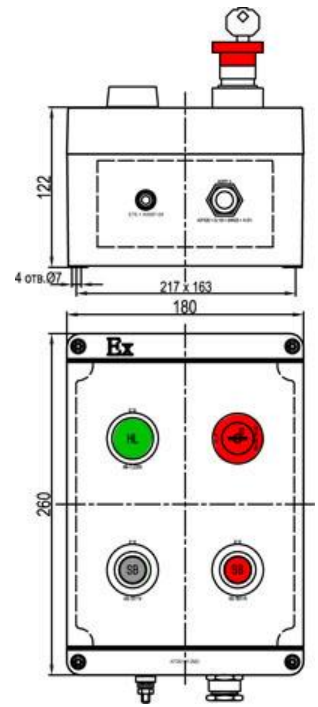

ЩОРВЕ-КП-ЕХ04Ю03

- Размеры корпуса ЩОРВЕ, мм: 260 x 180 x 122 мм
- Кнопка без фиксации ХВ-1 В11N черного цвета NC+NO -1 шт.
- Кнопка без фиксации ХВ-1 В11R красного цвета NC+NO -1 шт.
- Кнопка "грибок" с фиксацией, отпирание ключом ХВ-1MRK11R, красного цвета, NC+NO - 1шт;
- Сигнальная лампа ХВ-1 L220V зеленого цвета -1 шт.
- Кабельный ввод А2FX20/ЕХЕ, диаметр кабеля 6 -14 мм.