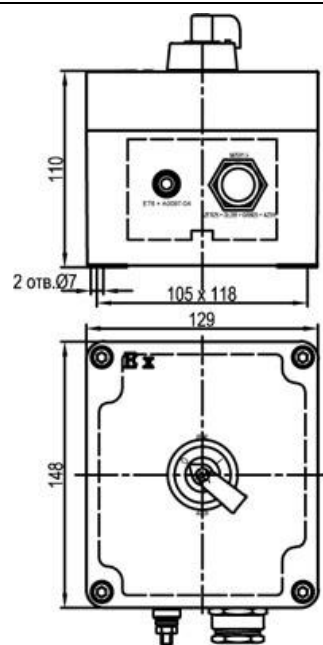

<p>ЩОРВЕ-КП-ЕХ02Ю14</p>	<ul style="list-style-type: none"> - <u>Размеры корпуса ЩОРВЕ, мм:</u> 148 x 129 x 110 мм - Сигнальная лампа ХВ-1L220G желтого цвета -1 шт. - <u>Кабельный ввод А2FX25/ЕХЕ</u>, диаметр кабеля 14 - 20 мм. 	
<p>ЩОРВЕ-КП-ЕХ02Ю15</p>	<ul style="list-style-type: none"> - <u>Размеры корпуса ЩОРВЕ, мм:</u> 148 x 129 x 110 мм - Сигнальная лампа ХВ-1L220R красного цвета -1 шт. - <u>Кабельный ввод А2FX20/ЕХЕ</u>, диаметр кабеля 6 -14 мм. 	
<p>ЩОРВЕ-КП-ЕХ02Ю16</p>	<ul style="list-style-type: none"> - <u>Размеры корпуса ЩОРВЕ, мм:</u> 148 x 129 x 110 мм - Сигнальная лампа ХВ-1L220R красного цвета -1 шт. - <u>Кабельный ввод А2FX25/ЕХЕ</u>, диаметр кабеля 14 - 20 мм. 	

ЩОРВЕ-КП-ЕХ01Ю01

- Размеры корпуса ЩОРВЕ, мм: 148 x 129 x 110 мм
- Переключатель ХВ-1 J2I схема 2I -1 шт.

	0	I
	45	135
13-14	○	⊗
23-24	○	⊗

- Кабельный ввод А2FX20/ЕХЕ, диаметр кабеля 6 -14 мм.

ЩОРВЕ-КП-ЕХ01Ю02

- Размеры корпуса ЩОРВЕ, мм: 148 x 129 x 110 мм
- Переключатель ХВ-1 J2I схема 2I -1 шт.

	0	I
	45	135
13-14	○	⊗
23-24	○	⊗

- Кабельный ввод А2FX25/ЕХЕ, диаметр кабеля 14 - 20 мм.

ЩОРВЕ-КП-ЕХ01Ю03

- Размеры корпуса ЩОРВЕ, мм: 148 x 129 x 110 мм
- Переключатель ХВ-1 J2Z схема 2Z -1 шт.

	I	II
	45	135
11-12	⊗	○
23-24	○	⊗

- Кабельный ввод А2FX20/ЕХЕ, диаметр кабеля 6 -14 мм.

ЩОРВЕ-КП-ЕХ01Ю04

- Размеры корпуса ЩОРВЕ, мм: 148 x 129 x 110 мм
- Переключатель ХВ-1 J2Z схема 2Z -1 шт.

	I	II
	45	135
11-12	X	O
23-24	O	X