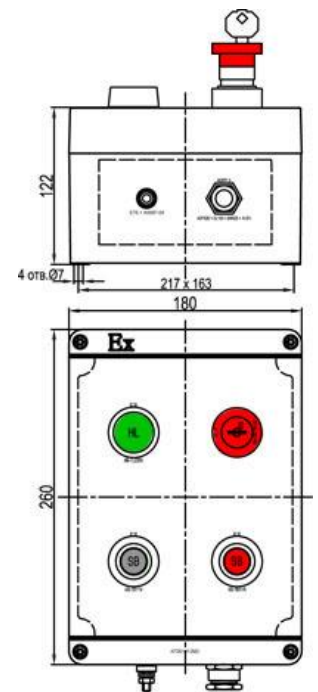

ЩОРВЕ-КП-ЕХ04Ю04

- Размеры корпуса ЩОРВЕ, мм: 260 x 180 x 122 мм
- Кнопка без фиксации ХВ-1 В11N черного цвета NC+NO -1 шт.
- Кнопка без фиксации ХВ-1 В11R красного цвета NC+NO -1 шт.
- Кнопка "грибок" с фиксацией, отпирание ключом ХВ-1MRK11R, красного цвета, NC+NO - 1шт;
- Сигнальная лампа ХВ-1L220V зеленого цвета -1 шт.
- Кабельный ввод А2FX25/ЕХЕ, диаметр кабеля 14-20 мм.