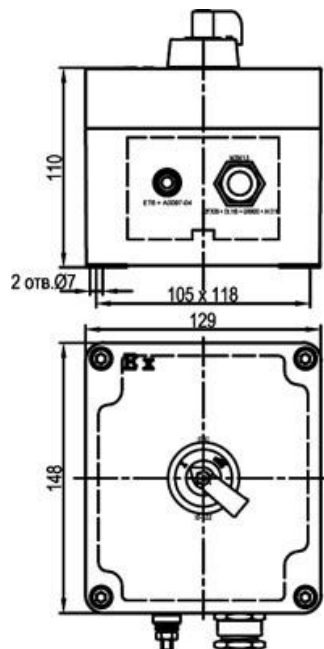

- Размеры корпуса ЩОРВЕ, мм: 148 x 129 x 110 мм
- Переключатель ХВ-1 J2I схема 2I -1 шт.

	0	I
	45	135
13-14	○	⊗
23-24	○	⊗

- Кабельный ввод А2FX25/ЕХЕ, диаметр кабеля 14 - 20 мм.

ЩОРВЕ-КП-ЕХ01Ю03

- Размеры корпуса ЩОРВЕ, мм: 148 x 129 x 110 мм
- Переключатель ХВ-1 J2Z схема 2Z -1 шт.

	I	II
	45	135
11-12	⊗	○
23-24	○	⊗

- Кабельный ввод А2FX20/ЕХЕ, диаметр кабеля 6 -14 мм.

ЩОРВЕ-КП-ЕХ01Ю04

- Размеры корпуса ЩОРВЕ, мм: 148 x 129 x 110 мм
- Переключатель ХВ-1 J2Z схема 2Z -1 шт.

	I	II
	45	135
11-12	X	O
23-24	O	X

- Кабельный ввод А2FX25/ЕХЕ, диаметр кабеля 14 - 20 мм.

ЩОРВЕ-КП-ЕХ01Ю05

- Размеры корпуса ЩОРВЕ, мм: 148 x 129 x 110 мм
- Переключатель ХВ-1 J2С схема 2С -1 шт.

	I	0	II
	45	0	45
13-14	X	O	O
23-24	O	O	X

- Кабельный ввод А2FX20/ЕХЕ, диаметр кабеля 6 -14 мм.

ЩОРВЕ-КП-ЕХ01Ю06

- Размеры корпуса ЩОРВЕ, мм: 148 x 129 x 110 мм
- Переключатель ХВ-1 J2С схема 2С -1 шт.

	I	0	II
	45	0	45
13-14	X	O	O
23-24	O	O	X

- Кабельный ввод А2FX25/ЕХЕ, диаметр кабеля 14 - 20 мм.

<p>ЩОРВЕ-КП-ЕХ02Ю20</p>	<ul style="list-style-type: none"> - <u>Размеры корпуса ЩОРВЕ, мм:</u> 148 x 129 x 110 мм - Кнопка без фиксации ХВ-1В11N черного цвета NC+NO -1 шт. - Кнопка без фиксации ХВ-1В11R красного цвета NC+NO -1 шт. - <u>Кабельный ввод А2FX20/ЕХЕ</u>, диаметр кабеля 6 -14 мм. 	
<p>ЩОРВЕ-КП-ЕХ02Ю21</p>	<ul style="list-style-type: none"> - <u>Размеры корпуса ЩОРВЕ, мм:</u> 148 x 129 x 110 мм - Кнопка без фиксации ХВ-1В11N черного цвета NC+NO -1 шт. - Кнопка без фиксации ХВ-1 В11R красного цвета NC+NO -1 шт. - <u>Кабельный ввод А2FX25/ЕХЕ</u>, диаметр кабеля 14 - 20 мм. 	
<p>ЩОРВЕ-КП-ЕХ02Ю22</p>	<ul style="list-style-type: none"> - <u>Размеры корпуса ЩОРВЕ, мм:</u> 148 x 129 x 110 мм - Кнопка без фиксации ХВ-1В11V зеленого цвета NC+NO -1 шт. - Кнопка без фиксации ХВ-1 В11R красного цвета NC+NO -1 шт. - <u>Кабельный ввод А2FX20/ЕХЕ</u>, диаметр кабеля 6 -14 мм. 	