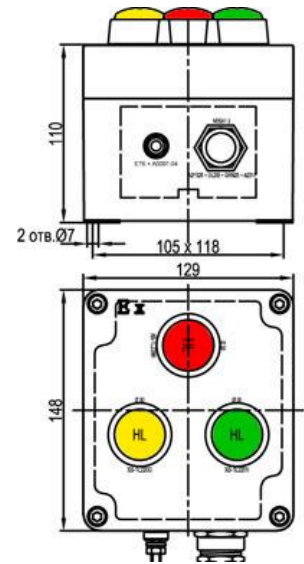

ЩОРВЕ-КП-ЕХ03Ю14

- Размеры корпуса ЩОРВЕ, мм: 148 x 129 x 110 мм
- Сигнальная лампа ХВ-1L220R красного цвета -1 шт.
- Сигнальная лампа ХВ-1L220G желтого цвета -1 шт.
- Сигнальная лампа ХВ-1L220V зеленого цвета -1 шт.
- Кабельный ввод А2FX25/ЕХЕ, диаметр кабеля 14 - 20 мм.