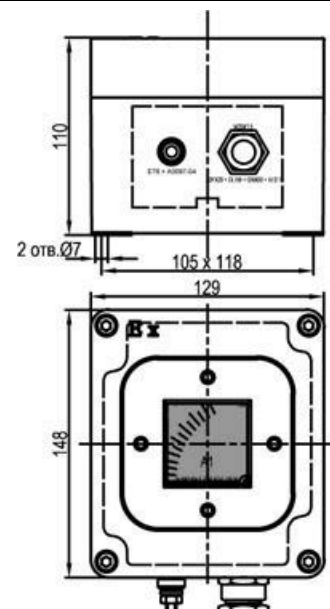

ЩОРВЕ-КП-ЕХ04Ю03

- Размеры корпуса ЩОРВЕ, мм: 260 x 180 x 122 мм
- Кнопка без фиксации ХВ-1 В11N черного цвета NC+NO -1 шт.
- Кнопка без фиксации ХВ-1 В11R красного цвета NC+NO -1 шт.
- Кнопка "грибок" с фиксацией, отпирание ключом ХВ-1MRK11R, красного цвета, NC+NO - 1шт;
- Сигнальная лампа ХВ-1 L220V зеленого цвета -1 шт.
- Кабельный ввод А2FX20/ЕХЕ, диаметр кабеля 6 -14 мм.

**ЩОРВЕ-КП-ЕХ04Ю04**

- Размеры корпуса ЩОРВЕ, мм: 260 x 180 x 122 мм
- Кнопка без фиксации ХВ-1 В11N черного цвета NC+NO -1 шт.
- Кнопка без фиксации ХВ-1 В11R красного цвета NC+NO -1 шт.
- Кнопка "грибок" с фиксацией, отпирание ключом ХВ-1MRK11R, красного цвета, NC+NO - 1шт;
- Сигнальная лампа ХВ-1L220V зеленого цвета -1 шт.
- Кабельный ввод А2FX25/ЕХЕ, диаметр кабеля 14-20 мм.

**ЩОРВЕ-КП-ЕХ01Ю050**

- Размеры корпуса ЩОРВЕ, мм: 148 x 129 x 110 мм
- Амперметр (шкала..) -1 шт.
- Кабельный ввод А2FX20/ЕХЕ, диаметр кабеля 6 -14 мм.

<p>ЩОРВЕ-КП-ЕХ01Ю51</p>	<ul style="list-style-type: none"> - <u>Размеры корпуса ЩОРВЕ, мм:</u> 148 x 129 x 110 мм - Амперметр (шкала..) -1 шт. - <u>Кабельный ввод А2FX25/ЕХЕ</u>, диаметр кабеля 14 - 20 мм. 	
<p>ЩОРВЕ-КП-ЕХ01Ю52</p>	<ul style="list-style-type: none"> - <u>Размеры корпуса ЩОРВЕ, мм:</u> 148 x 129 x 110 мм - Вольтметр (шкала..) -1 шт. - <u>Кабельный ввод А2FX20/ЕХЕ</u>, диаметр кабеля 6 -14 мм. 	
<p>ЩОРВЕ-КП-ЕХ01Ю53</p>	<ul style="list-style-type: none"> - <u>Размеры корпуса ЩОРВЕ, мм:</u> 148 x 129 x 110 мм - Вольтметр (шкала..) -1 шт. - <u>Кабельный ввод А2FX25/ЕХЕ</u>, диаметр кабеля 14 - 20 мм. 	

<p>ЩОРВЕ-КП-ЕХ01Ю54</p>	<ul style="list-style-type: none"> - <u>Размеры корпуса ЩОРВЕ, мм:</u> 148 x 129 x 110 мм - Омметр (шкала..) -1 шт. - <u>Кабельный ввод А2FX20/ЕХЕ</u>, диаметр кабеля 6 -14 мм. 	
<p>ЩОРВЕ-КП-ЕХ01Ю55</p>	<ul style="list-style-type: none"> - <u>Размеры корпуса ЩОРВЕ, мм:</u> 148 x 129 x 110 мм - Омметр (шкала..) -1 шт. - <u>Кабельный ввод А2FX25/ЕХЕ</u>, диаметр кабеля 14 - 20 мм. 	