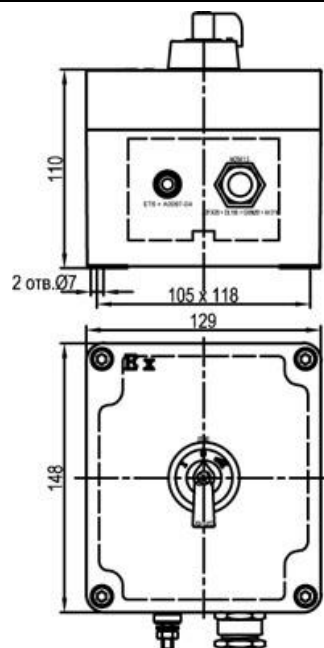

- Размеры корпуса ЩОРВЕ, мм: 148 x 129 x 110 мм
- Переключатель ХВ-1 J2I схема 2I -1 шт.

	0	I
	45	135
13-14	○	⊗
23-24	○	⊗

- Кабельный ввод А2FX25/ЕХЕ, диаметр кабеля 14 - 20 мм.

ЩОРВЕ-КП-ЕХ01Ю03

- Размеры корпуса ЩОРВЕ, мм: 148 x 129 x 110 мм
- Переключатель ХВ-1 J2Z схема 2Z -1 шт.

	I	II
	45	135
11-12	⊗	○
23-24	○	⊗

- Кабельный ввод А2FX20/ЕХЕ, диаметр кабеля 6 -14 мм.

ЩОРВЕ-КП-ЕХ01Ю04

- Размеры корпуса ЩОРВЕ, мм: 148 x 129 x 110 мм
- Переключатель ХВ-1 J2Z схема 2Z -1 шт.

	I	II
	45	135
11-12	X	O
23-24	O	X

- Кабельный ввод А2FX25/ЕХЕ, диаметр кабеля 14 - 20 мм.

ЩОРВЕ-КП-ЕХ01Ю05

- Размеры корпуса ЩОРВЕ, мм: 148 x 129 x 110 мм
- Переключатель ХВ-1 J2С схема 2С -1 шт.

	I	0	II
	45	0	45
13-14	X	O	O
23-24	O	O	X

- Кабельный ввод А2FX20/ЕХЕ, диаметр кабеля 6 -14 мм.

ЩОРВЕ-КП-ЕХ01Ю06

- Размеры корпуса ЩОРВЕ, мм: 148 x 129 x 110 мм
- Переключатель ХВ-1 J2С схема 2С -1 шт.

	I	0	II
	45	0	45
13-14	X	O	O
23-24	O	O	X

- Кабельный ввод А2FX25/ЕХЕ, диаметр кабеля 14 - 20 мм.

<p>ЩОРВЕ-КП-ЕХ02Ю20</p>	<ul style="list-style-type: none"> - <u>Размеры корпуса ЩОРВЕ, мм:</u> 148 x 129 x 110 мм - Кнопка без фиксации ХВ-1В11N черного цвета NC+NO -1 шт. - Кнопка без фиксации ХВ-1В11R красного цвета NC+NO -1 шт. - <u>Кабельный ввод А2FX20/ЕХЕ</u>, диаметр кабеля 6 -14 мм. 	
<p>ЩОРВЕ-КП-ЕХ02Ю21</p>	<ul style="list-style-type: none"> - <u>Размеры корпуса ЩОРВЕ, мм:</u> 148 x 129 x 110 мм - Кнопка без фиксации ХВ-1В11N черного цвета NC+NO -1 шт. - Кнопка без фиксации ХВ-1 В11R красного цвета NC+NO -1 шт. - <u>Кабельный ввод А2FX25/ЕХЕ</u>, диаметр кабеля 14 - 20 мм. 	
<p>ЩОРВЕ-КП-ЕХ02Ю22</p>	<ul style="list-style-type: none"> - <u>Размеры корпуса ЩОРВЕ, мм:</u> 148 x 129 x 110 мм - Кнопка без фиксации ХВ-1В11V зеленого цвета NC+NO -1 шт. - Кнопка без фиксации ХВ-1 В11R красного цвета NC+NO -1 шт. - <u>Кабельный ввод А2FX20/ЕХЕ</u>, диаметр кабеля 6 -14 мм. 	