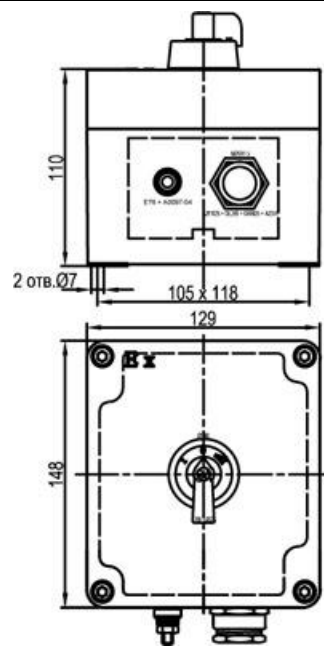

- Размеры корпуса ЩОРВЕ, мм: 148 x 129 x 110 мм
- Переключатель ХВ-1 J2I схема 2I -1 шт.

	0	I
	45	135
13-14	○	⊗
23-24	○	⊗

- Кабельный ввод А2FX25/ЕХЕ, диаметр кабеля 14 - 20 мм.

ЩОРВЕ-КП-ЕХ01Ю03

- Размеры корпуса ЩОРВЕ, мм: 148 x 129 x 110 мм
- Переключатель ХВ-1 J2Z схема 2Z -1 шт.

	I	II
	45	135
11-12	⊗	○
23-24	○	⊗

- Кабельный ввод А2FX20/ЕХЕ, диаметр кабеля 6 -14 мм.

ЩОРВЕ-КП-ЕХ01Ю04

- Размеры корпуса ЩОРВЕ, мм: 148 x 129 x 110 мм
- Переключатель ХВ-1 J2Z схема 2Z -1 шт.

	I	II
	45	135
11-12	X	O
23-24	O	X

- Кабельный ввод А2FX25/ЕХЕ, диаметр кабеля 14 - 20 мм.

ЩОРВЕ-КП-ЕХ01Ю05

- Размеры корпуса ЩОРВЕ, мм: 148 x 129 x 110 мм
- Переключатель ХВ-1 J2С схема 2С -1 шт.

	I	0	II
	45	0	45
13-14	X	O	O
23-24	O	O	X

- Кабельный ввод А2FX20/ЕХЕ, диаметр кабеля 6 -14 мм.

ЩОРВЕ-КП-ЕХ01Ю06

- Размеры корпуса ЩОРВЕ, мм: 148 x 129 x 110 мм
- Переключатель ХВ-1 J2С схема 2С -1 шт.

	I	0	II
	45	0	45
13-14	X	O	O
23-24	O	O	X

- Кабельный ввод А2FX25/ЕХЕ, диаметр кабеля 14 - 20 мм.

<p>ЩОРВЕ-КП-ЕХ02Ю20</p>	<ul style="list-style-type: none"> - <u>Размеры корпуса ЩОРВЕ, мм:</u> 148 x 129 x 110 мм - Кнопка без фиксации ХВ-1В11N черного цвета NC+NO -1 шт. - Кнопка без фиксации ХВ-1В11R красного цвета NC+NO -1 шт. - <u>Кабельный ввод А2FX20/ЕХЕ</u>, диаметр кабеля 6 -14 мм. 	
<p>ЩОРВЕ-КП-ЕХ02Ю21</p>	<ul style="list-style-type: none"> - <u>Размеры корпуса ЩОРВЕ, мм:</u> 148 x 129 x 110 мм - Кнопка без фиксации ХВ-1В11N черного цвета NC+NO -1 шт. - Кнопка без фиксации ХВ-1 В11R красного цвета NC+NO -1 шт. - <u>Кабельный ввод А2FX25/ЕХЕ</u>, диаметр кабеля 14 - 20 мм. 	
<p>ЩОРВЕ-КП-ЕХ02Ю22</p>	<ul style="list-style-type: none"> - <u>Размеры корпуса ЩОРВЕ, мм:</u> 148 x 129 x 110 мм - Кнопка без фиксации ХВ-1В11V зеленого цвета NC+NO -1 шт. - Кнопка без фиксации ХВ-1 В11R красного цвета NC+NO -1 шт. - <u>Кабельный ввод А2FX20/ЕХЕ</u>, диаметр кабеля 6 -14 мм. 	