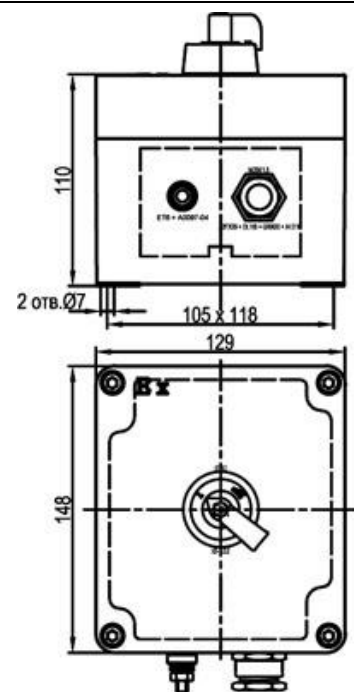

<p>ЩОРВЕ-КП-ЕХ02Ю14</p>	<ul style="list-style-type: none"> - <u>Размеры корпуса ЩОРВЕ, мм:</u> 148 x 129 x 110 мм - Сигнальная лампа ХВ-1L220G желтого цвета -1 шт. - <u>Кабельный ввод А2FX25/ЕХЕ</u>, диаметр кабеля 14 - 20 мм. 	
<p>ЩОРВЕ-КП-ЕХ02Ю15</p>	<ul style="list-style-type: none"> - <u>Размеры корпуса ЩОРВЕ, мм:</u> 148 x 129 x 110 мм - Сигнальная лампа ХВ-1L220R красного цвета -1 шт. - <u>Кабельный ввод А2FX20/ЕХЕ</u>, диаметр кабеля 6 -14 мм. 	
<p>ЩОРВЕ-КП-ЕХ02Ю16</p>	<ul style="list-style-type: none"> - <u>Размеры корпуса ЩОРВЕ, мм:</u> 148 x 129 x 110 мм - Сигнальная лампа ХВ-1L220R красного цвета -1 шт. - <u>Кабельный ввод А2FX25/ЕХЕ</u>, диаметр кабеля 14 - 20 мм. 	

ЩОРВЕ-КП-ЕХ01Ю01

- Размеры корпуса ЩОРВЕ, мм: 148 x 129 x 110 мм
- Переключатель ХВ-1 J2I схема 2I -1 шт.

	0	I
	45	135
13-14	○	⊗
23-24	○	⊗

- Кабельный ввод А2FX20/ЕХЕ, диаметр кабеля 6 -14 мм.

ЩОРВЕ-КП-ЕХ01Ю02

- Размеры корпуса ЩОРВЕ, мм: 148 x 129 x 110 мм
- Переключатель ХВ-1 J2I схема 2I -1 шт.

	0	I
	45	135
13-14	○	⊗
23-24	○	⊗

- Кабельный ввод А2FX25/ЕХЕ, диаметр кабеля 14 - 20 мм.

ЩОРВЕ-КП-ЕХ01Ю03

- Размеры корпуса ЩОРВЕ, мм: 148 x 129 x 110 мм
- Переключатель ХВ-1 J2Z схема 2Z -1 шт.

	I	II
	45	135
11-12	⊗	○
23-24	○	⊗

- Кабельный ввод А2FX20/ЕХЕ, диаметр кабеля 6 -14 мм.

ЩОРВЕ-КП-ЕХ01Ю04

- Размеры корпуса ЩОРВЕ, мм: 148 x 129 x 110 мм
- Переключатель ХВ-1 J2Z схема 2Z -1 шт.

	I	II
	45	135
11-12	X	O
23-24	O	X